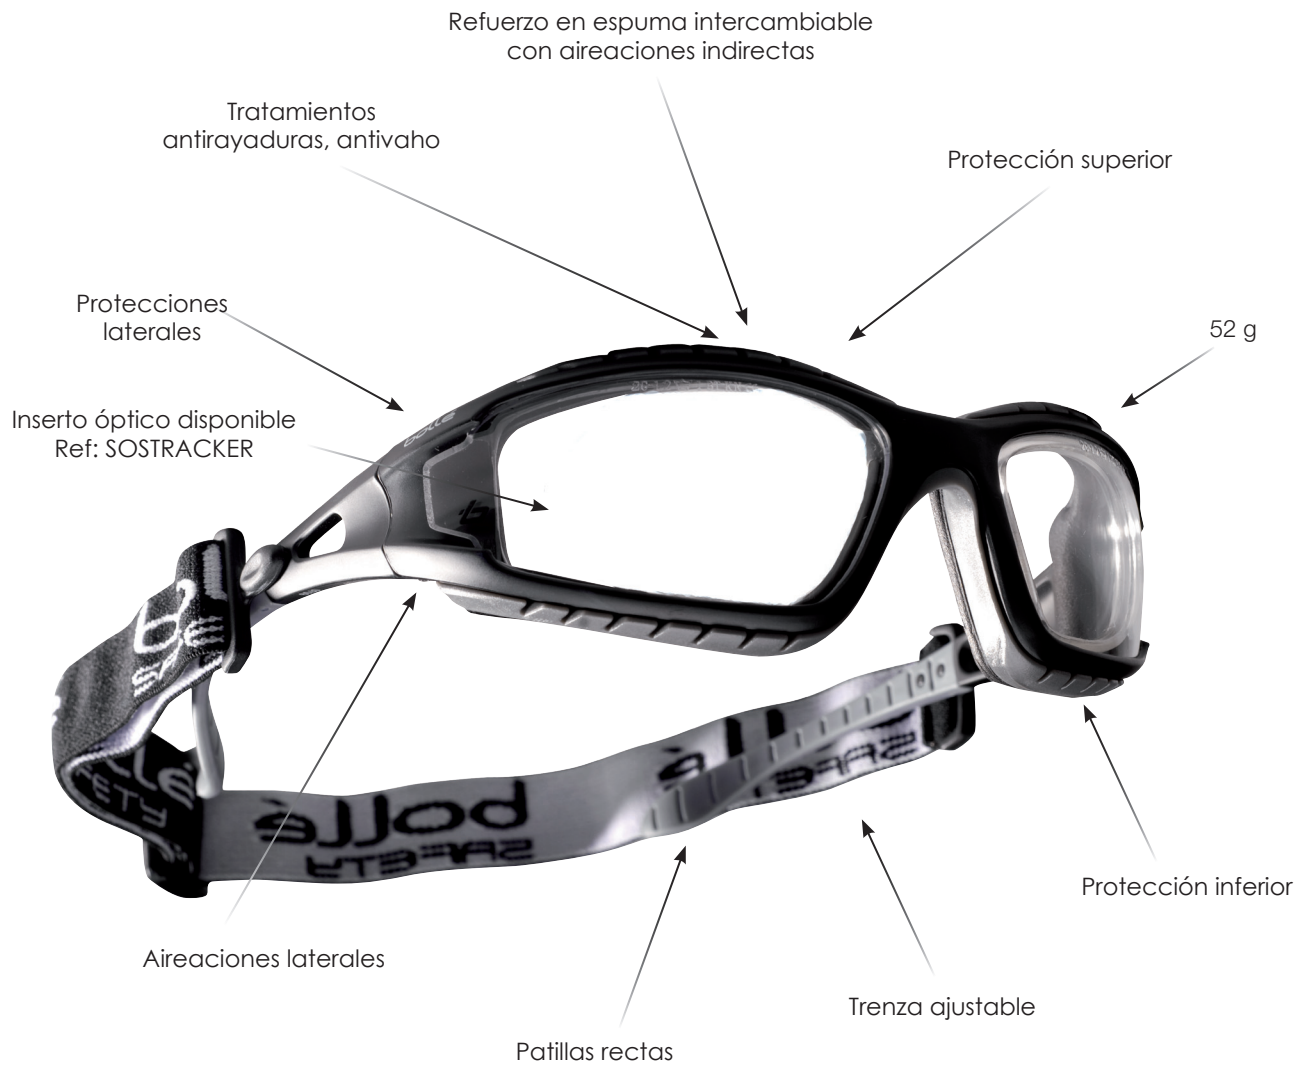

TRACKER II

bolle
SAFETY

La hyper protección...
Cuando la tecnicidad y el di-
seño se reúnen...

Ref: TRACPSI

TRACPSF

TRACPSJ

TRACWPC2

TRACWPC3

Entregada con funda microfibra

www.bolle-safety.com